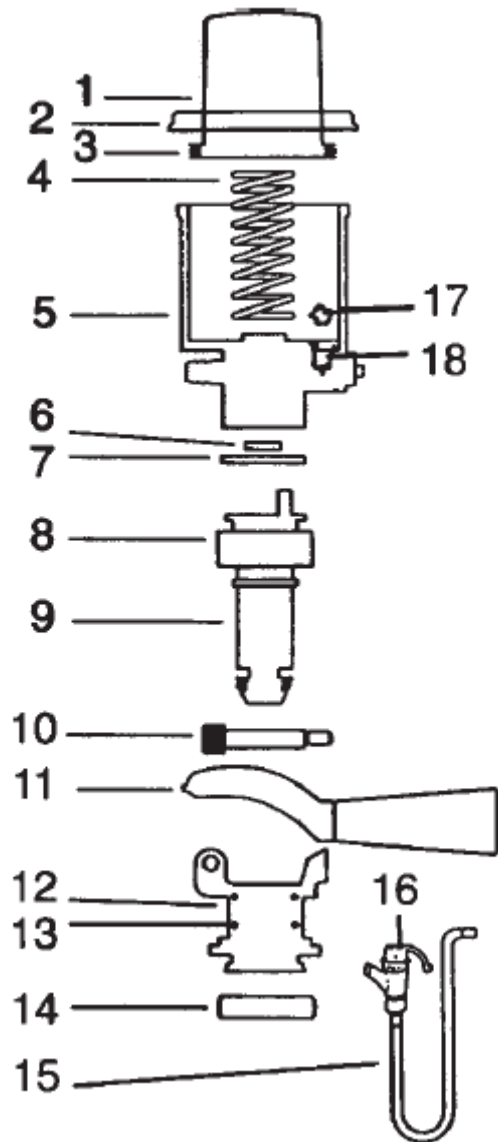

# PP601 - BRONCO PUMP PARTS

	<i>SPARE PARTS</i>	<i>MODEL NUMBER</i>
1.	PISTON	70225
2.	LOCKING RING	24222
3.	PISTON O-RING	70534
4.	PISTON SPRING	70221
5.	PUMP BODY ASSEMBLY	70222-01
6.	BEER SEAL	70510
7.	AIR SEAL	70227
8.	COUPLER NUT	70220
9.	PROBE ASSEMBLY	70217-02
10.	HANDLE HINGE PIN	70219
11.	HANDLE ASSEMBLY	70218-02
12.	COUPLER BODY	70216
13.	BODY O-RINGS	70228
14.	BOTTOM SEAL	24253
15.	HOSE AND FAUCET ASSEMBLY	70503
16.	PLASTIC FAUCET	70502
17.	RETAINING RING	70513
18.	CHECK VALVE	70501
19.	EURO PROBE SEAL	70532
20.	PROBE ASSEMBLY EUROPEAN	70231-01